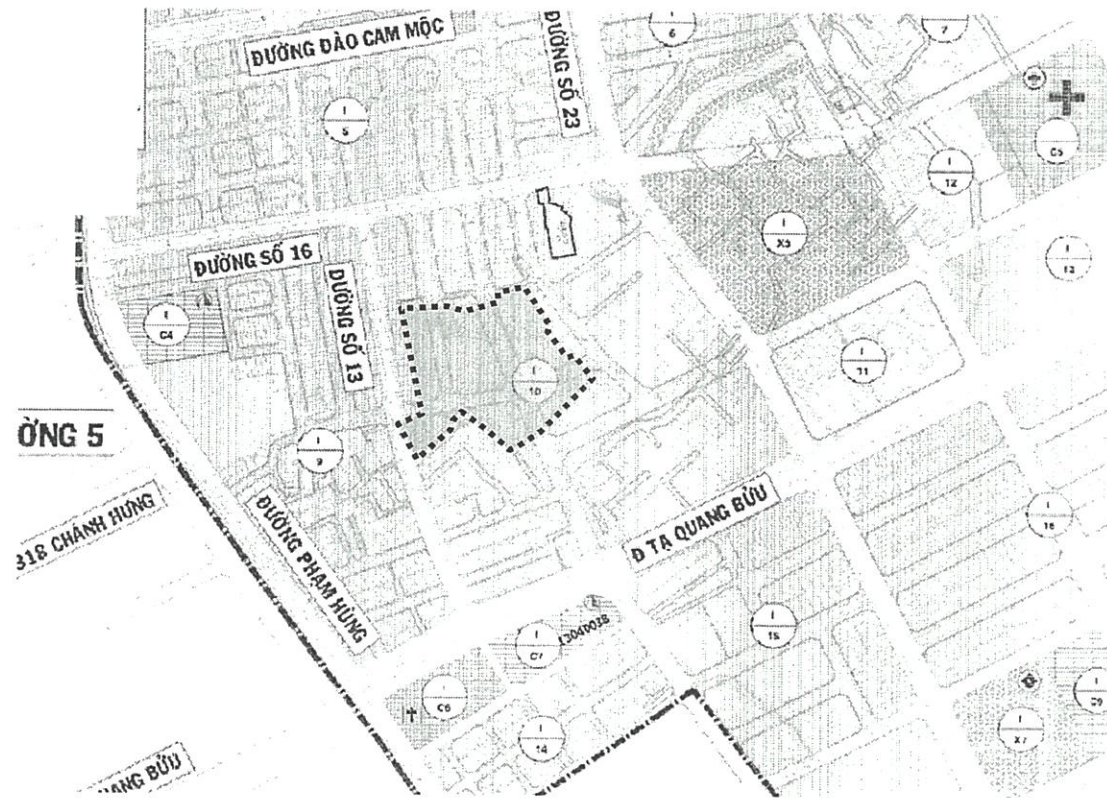

QUỸ NHÀ TÁI ĐỊNH CƯ DỰ KIẾN: Các dự án nhà ở tái định cư trên địa bàn Quận 8

Khu Chung cư An Sinh
Phường 4, Quận 8
Dự kiến: 250 căn hộ

QUỸ NHÀ TÁI ĐỊNH CƯ DỰ KIẾN:

Các dự án nhà ở tái định cư trên địa bàn Quận 8

Khu nhà ở 2A Rạch Lào
2A Mễ Cốc, Phường 15, Quận 8
Dự kiến: 800 căn hộ